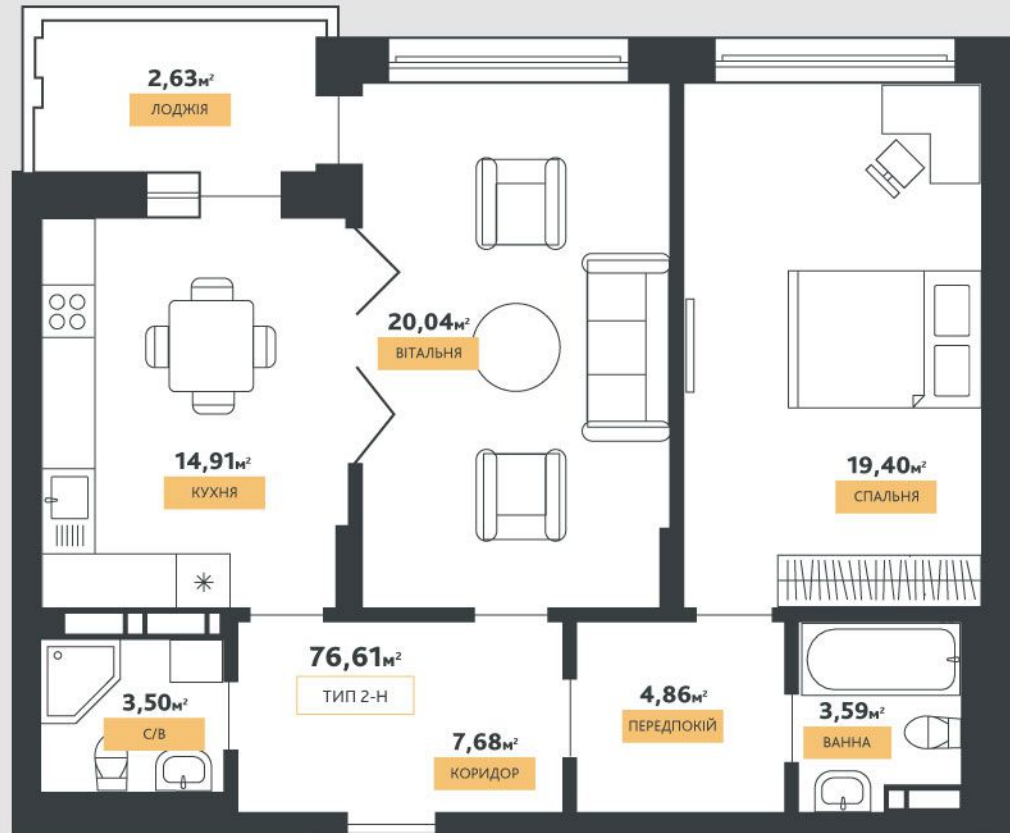

ЕКСПЛІКАЦІЯ

№	НАЙМЕНУВАННЯ	ПЛОЩА, м ²
1	КОРИДОР	7,68
2	ПЕРЕДПОКІЙ	4,86
3	С/В	3,50
4	КУХНЯ	14,91
5	ВІТАЛЬНЯ	20,40
6	СПАЛЬНЯ	19,40
7	ВАННА КІМНАТА	3,59
8	ЛОДЖІЯ (К=0,5)	2,63
ЗАГАЛЬНА ПЛОЩА		76,61
ЖИТЛОВА ПЛОЩА		39,44

СХЕМА РОЗТАШУВАННЯ НА ПОВЕРСІ